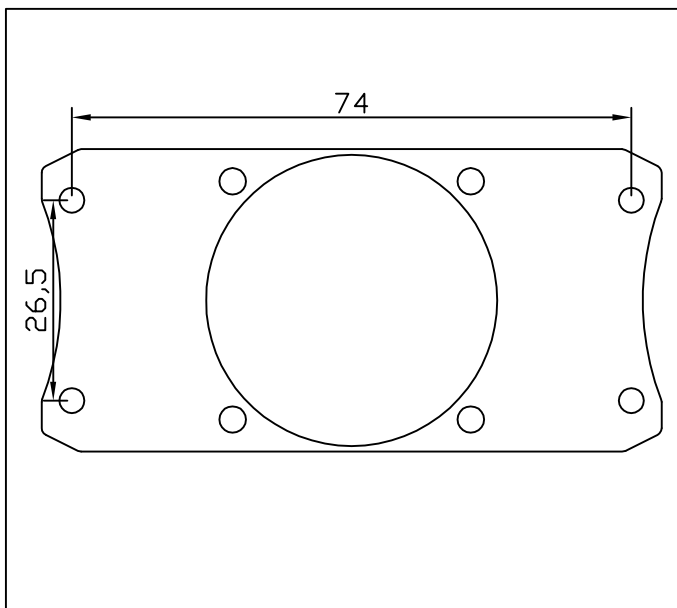

Artikel-Nr. 90073 	©2007 Aqua Computer GmbH & Co.KG
BLENDE 8800	

NORTH- UND SOUTBRIDGE BLENDE
FÜR TWINPLEX (CLASSIC, PRO, XT)

X38 FÜR ASUS MAXIMUS FORMULA/EXTREME
P5E/P5E3

X38 FÜR BOARDS NACH INTEL REFERENZ
IM ATX STANDARD