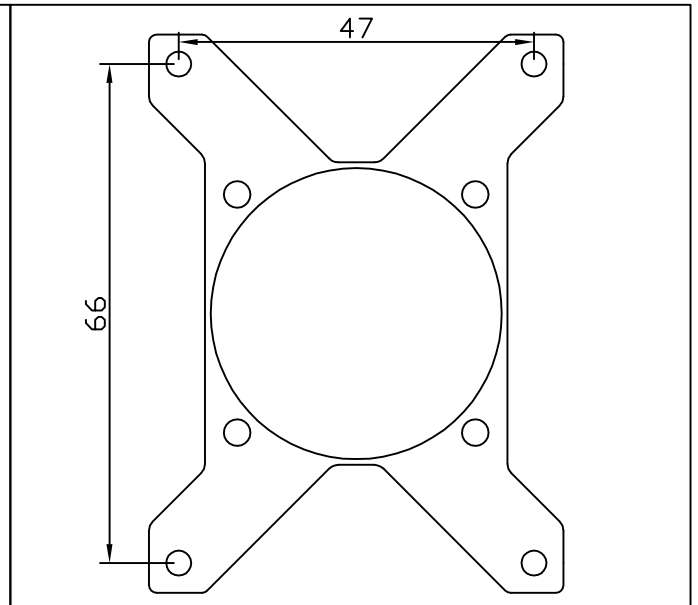

Artikel-Nr. 90073 	©2007 Aqua Computer GmbH & Co.KG
BLENDE 8800	

NORTH- UND SOUTBRIDGE BLENDE
FÜR TWINPLEX (CLASSIC, PRO, XT)

X38 FÜR ASUS MAXIMUS FORMULA/EXTREME
P5E/P5E3

X38 FÜR BOARDS NACH INTEL REFERENZ
IM ATX STANDARD