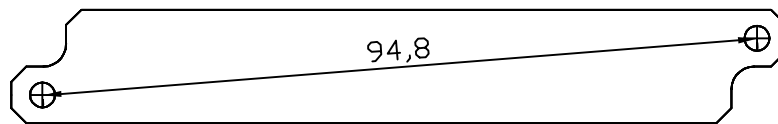

ASUS A8N

GIGABYTE 6-QUAD